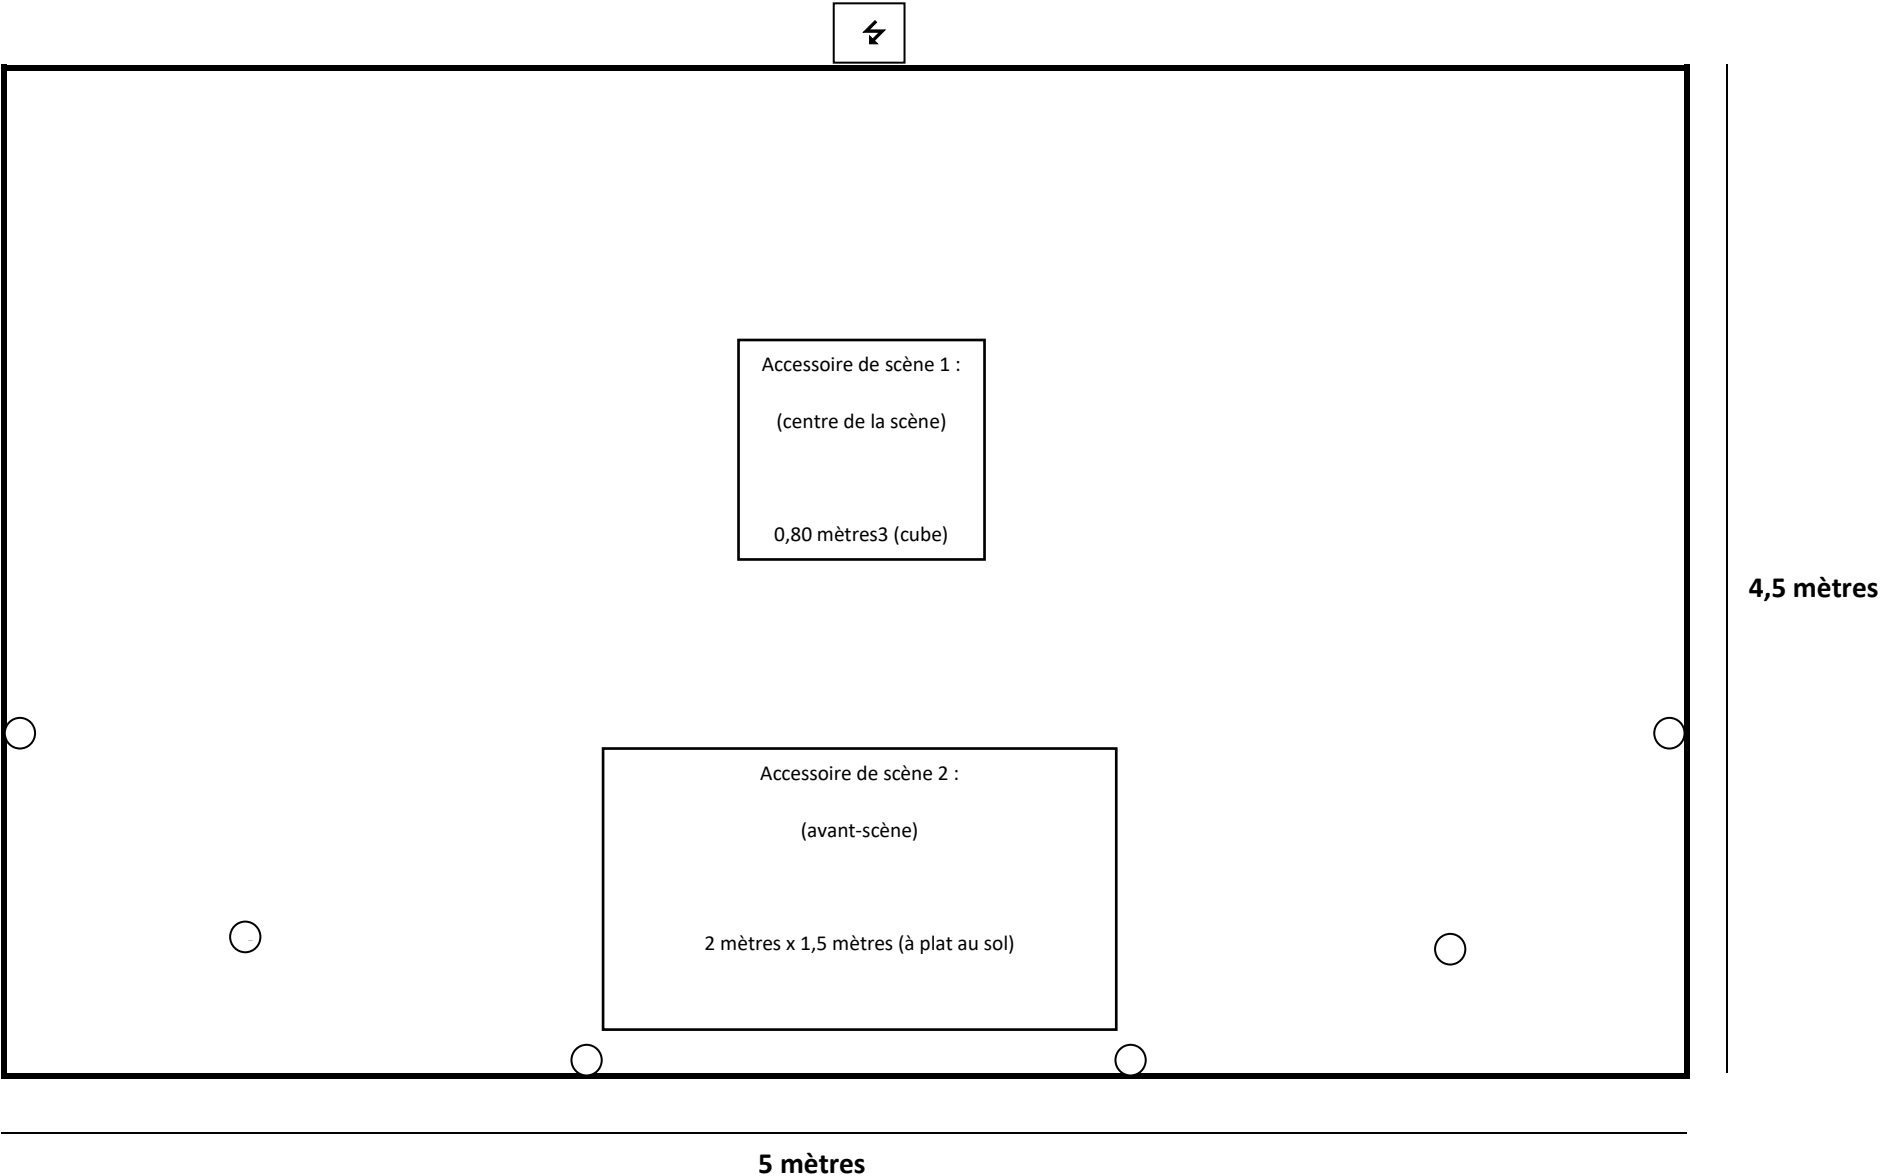

○ Accessoire de scène 3 : petits cônes

⚡ Électricité (prise électrique standard pour branchement à petit wattage)