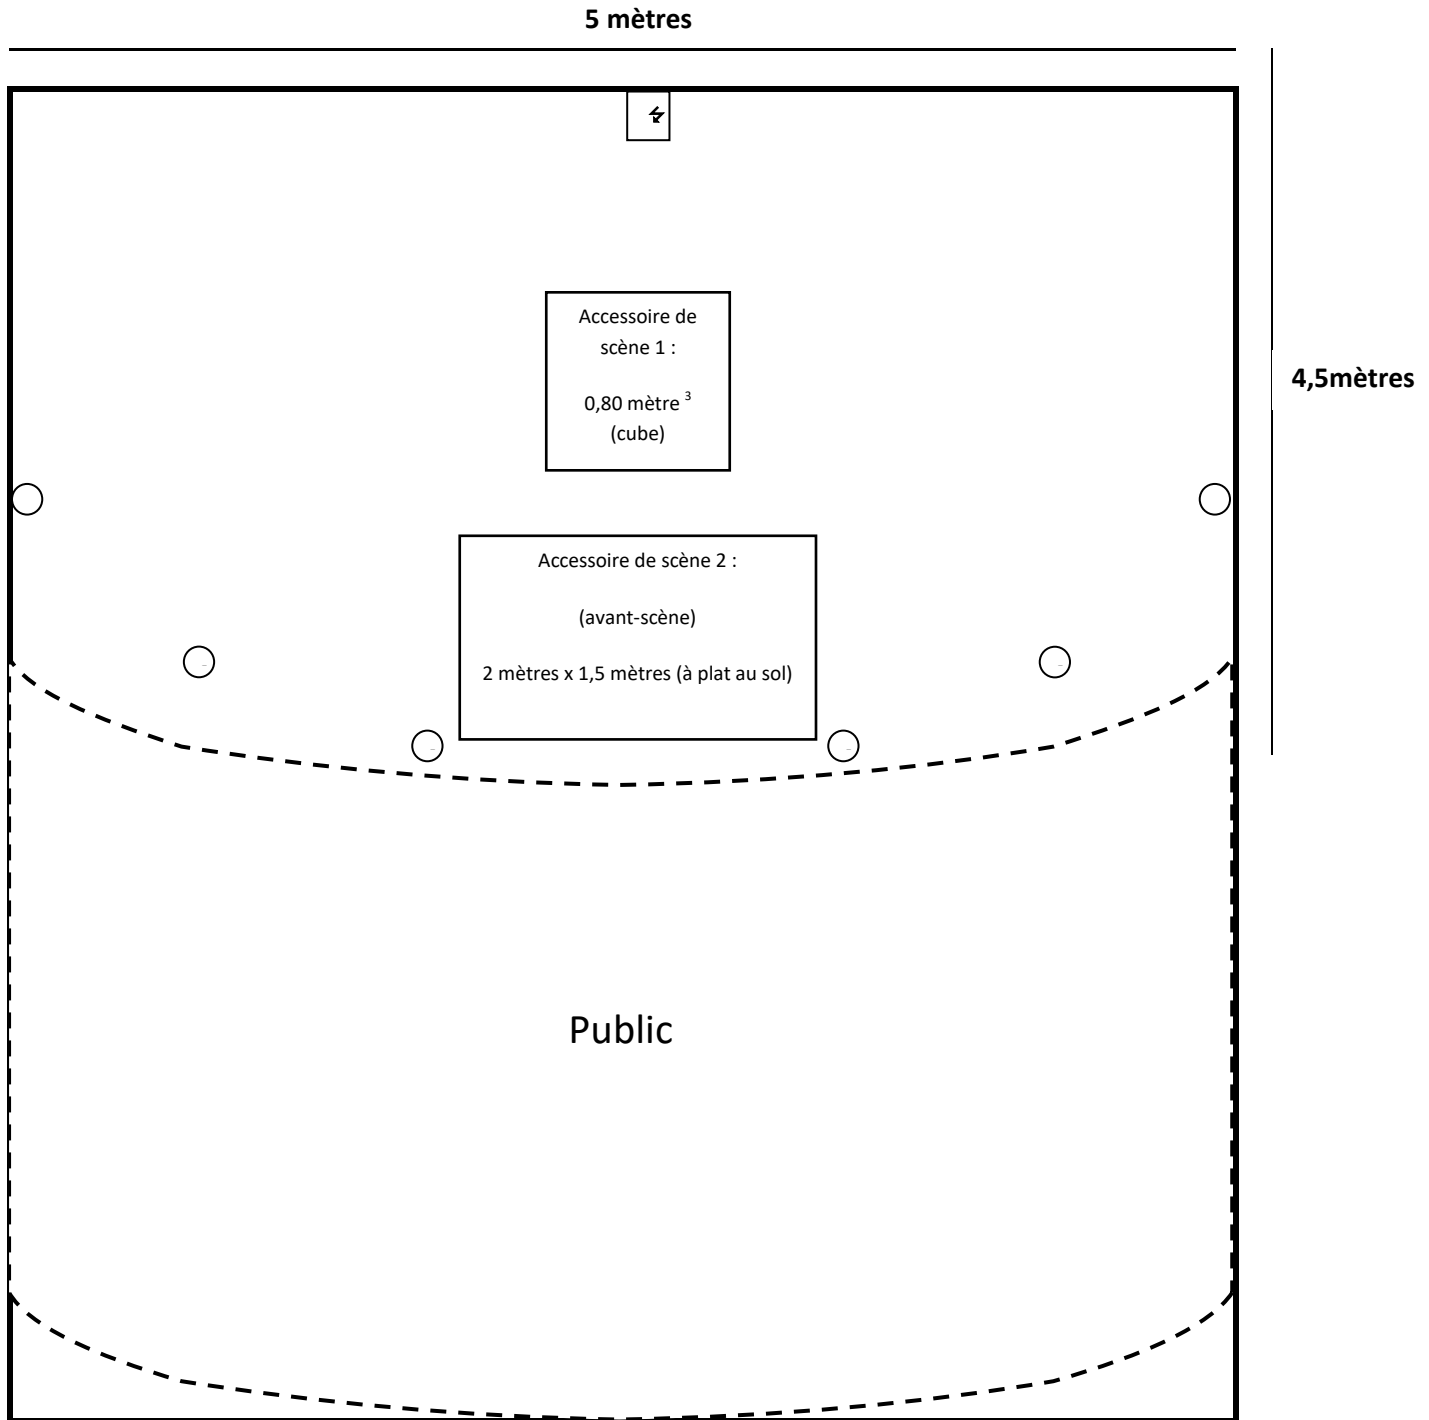

Devis technique

Type de spectacle

Théâtre de marionnettes, jeu d'acteur, théâtre d'objets et théâtre d'ombres et de lumières.

Lieux de représentations

Spectacle autoportant pouvant être joué dans différents lieux dont les dimensions respectent l'espace requis. Le spectacle est présenté à l'intérieur.

Largeur 5,5 mètres par 4,5 mètres de profondeur, hauteur du plafond 3 mètres.

Temps de montage

1h15

Temps de démontage

45 minutes

Temps entre deux représentations

30 minutes

Besoins techniques

Courriel : jessicablanchet@hotmail.ca

Site internet : www.jessicablanchet.blogspot.com

Facebook : Créations Jessica Blanchet

○ Accessoire de scène 3 : petits cônes

⚡ Électricité (prise électrique standard pour branchement à petit wattage)

Le public est placé en demi-cercle suivant l'arc de cercle délimité par les cônes. Devant les enfants assis au sol et derrière les adultes sur des chaises.

○ Accessoire de scène 3 : petits cônes

Électricité (prise électrique standard pour branchement à petit wattage)